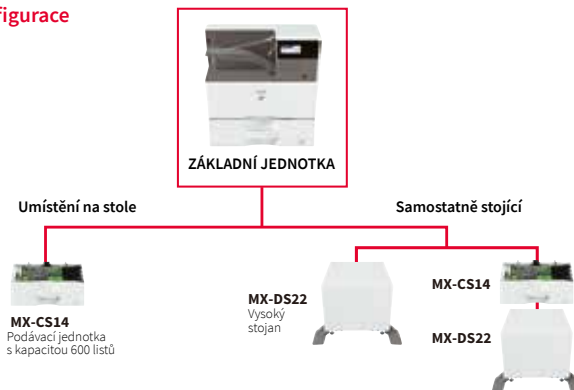

Konfigurace

Poznámka: Při umístění tiskárny na zem Sharp doporučuje umístění na MX-DS22.

*¹ Podávání na délku. *² Ve standardním měřicím prostředí. Může se lišit v závislosti na provozních podmínkách a prostředí. *³ Podávání listů formátu A4 (8 1/2" x 11") na délku z 1. zásobníku, pomocí skla na dokumenty, tiskárna ve zcela připraveném stavu. Může se lišit v závislosti na provozních podmínkách a prostředí. *⁴ Včetně seřizovacích prvků a vystupujících částí.

Konstrukce a technická specifikace se mohou bez předchozího oznámení změnit. PCL je registrovanou ochrannou známkou společnosti Hewlett-Packard. PostScript3 je buď registrovanou ochrannou známkou nebo ochrannou známkou Adobe Systems Incorporated v USA a/nebo jiných zemích. Windows Server a Windows Vista jsou registrovanými obchodními známkami nebo obchodními známkami Microsoft Corporation v USA a/nebo jiných zemích. Mac je obchodní známkou Apple Inc., registrovanou v USA a jiných zemích. Všechny ostatní názvy společností, výrobků a logotypy jsou ochrannými známkami nebo registrovanými obchodními známkami jejich příslušných vlastníků. ©Sharp Corporation červenec 2018 Ref: MX-B450P/MX-B350P Úloha:19207. Všechny ochranné známky potvrzeny. E&OE.