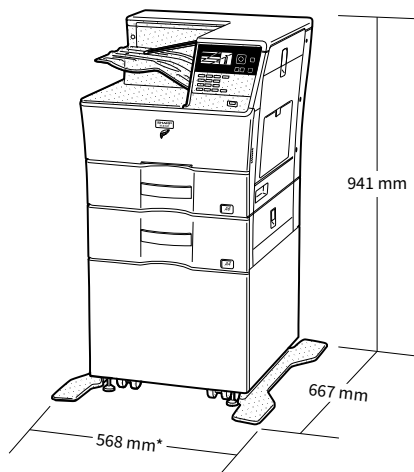

Kompaktní konfigurace pro umístění na stole

Rozšiřitelná kapacita papíru

Pohodlně umístěný USB port

*Vyberte si vysoce výkonnou
tiskárnu pro dosažení požadované
produktivity*

Specifikace

Obecné

Rychlost tisku (Max)	A4*¹
MX-B450P	45
MX-B350P	35
Displej ovládacího panelu	5řádkový LCD
Velikost papíru (Min - Max)	A6 - A4
Kapacita papíru (Std - Max)	
Listů	550 - 1 150
Zásobníky	1 - 2 (plus pomocný zásobník)
Hmotnost papíru (g/m²)	
Zásobník 1	60 - 105
Zásobník 2	55 - 220
Pomocný zásobník	55 - 220
Doba zahřívání*² (sekund)	29
Doba do výtisku první strany*³ (sekund)	
MX-B450P	5,0
MX-B350P	5,5
Paměť (GB)	1
Napájení	Jmenovité místní napětí AC ±10 %, 50/60 Hz
Příkon (kW) (Max)	1,84 (220 až 240V)
Rozměry (mm) (Š x H x V)*⁴	489 x 517 x 440
Hmotnost (kg) (přibl.)	23